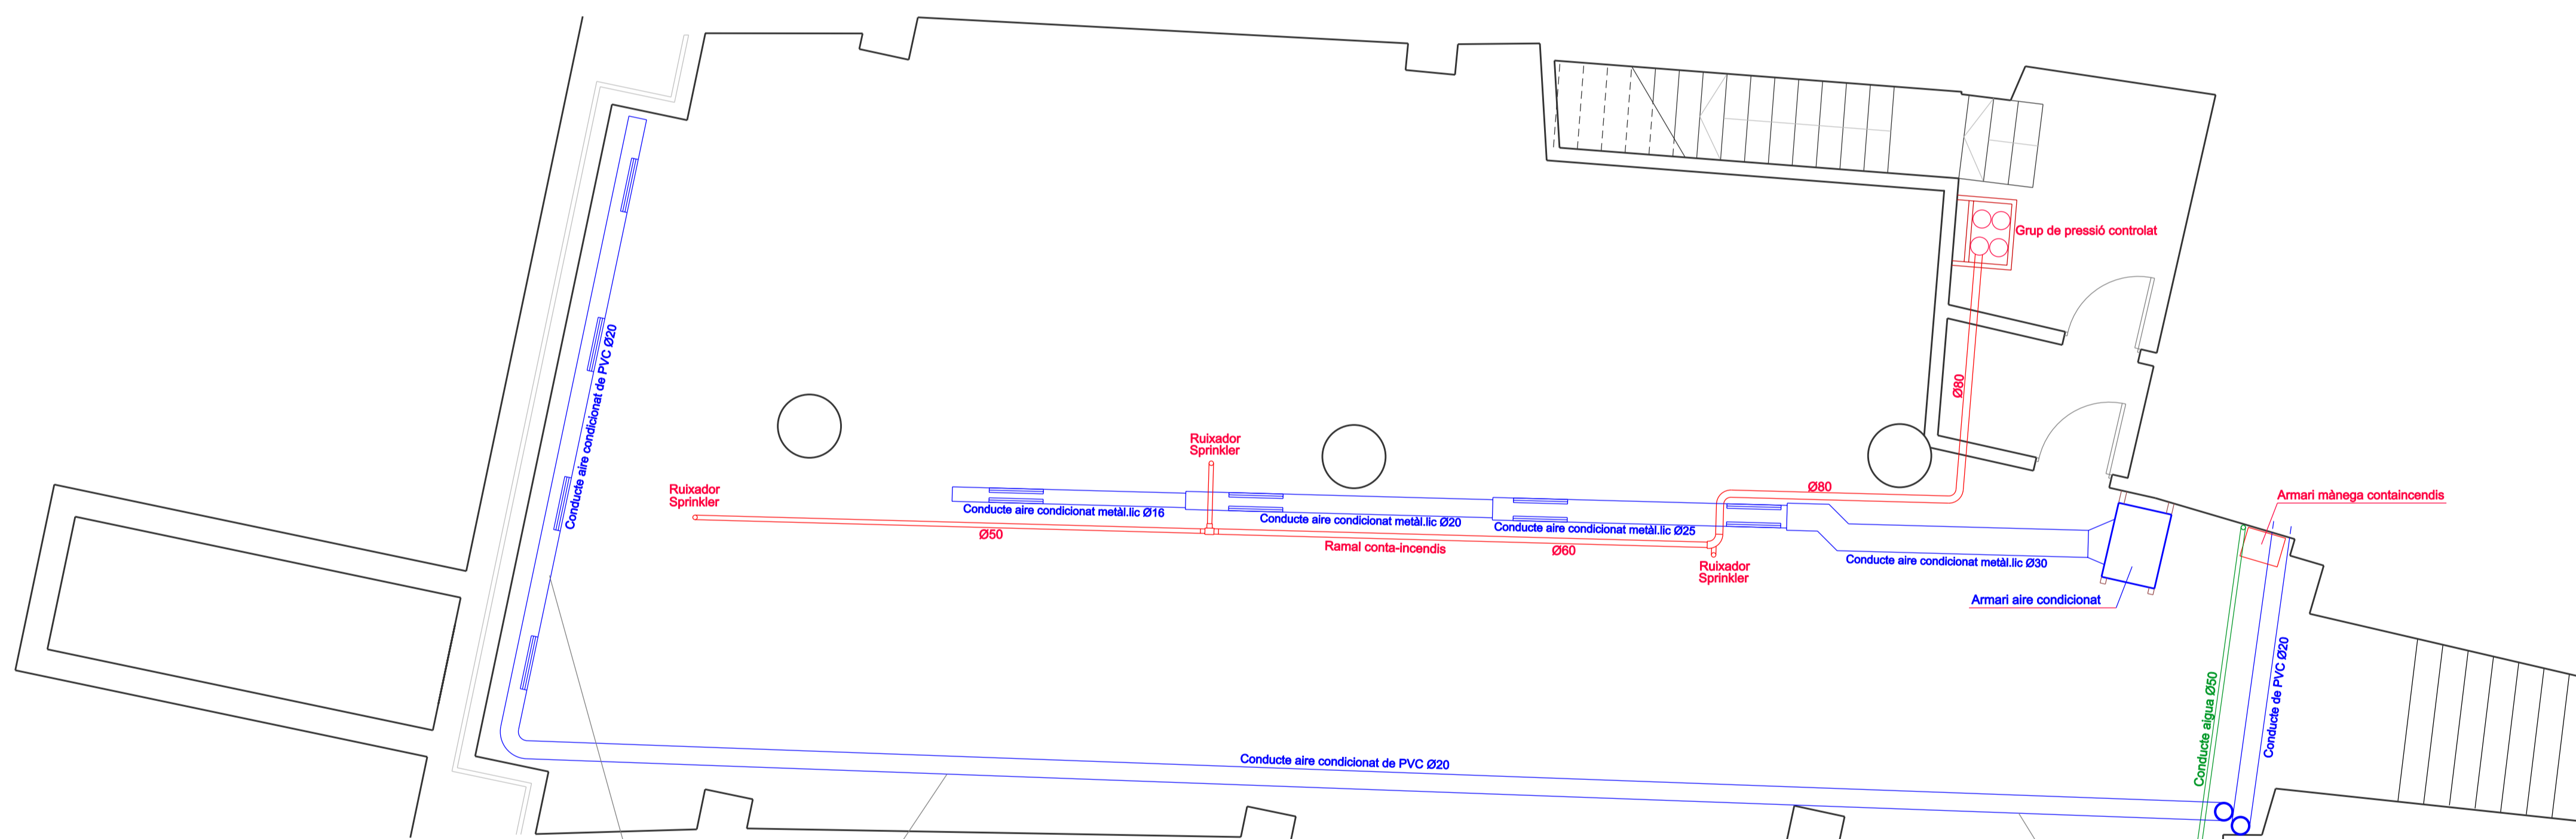

PLANTA SOTERRANI ESTAT ACTUAL
Escala 1:50

PLANTA SOTERRANI INSTAL.LACIONS
Escala 1:50

SECCIÓ A - A'
Escala 1:50

AJUNTAMENT DE MANACOR

SERVEIS D'URBANISME I OBRES

AIXECAMENT PLANTA SOTERRANI EDIFICI MUNICIPAL CARRER MAJOR 22

SITUACIÓ		ESCALA
Carrer Major 22 Manacor		1:100
PLANOL		REFERÈNCIA
PLANTA SOTERRANI INSTAL·LACIONS I SECCIÓ		DATA
		OCTUBRE 2017
Arxivera municipal	Aparellador municipal	PLA NUM.
Mària del Pilar Castor Binimelis	Joan Cortés Rosselló	1