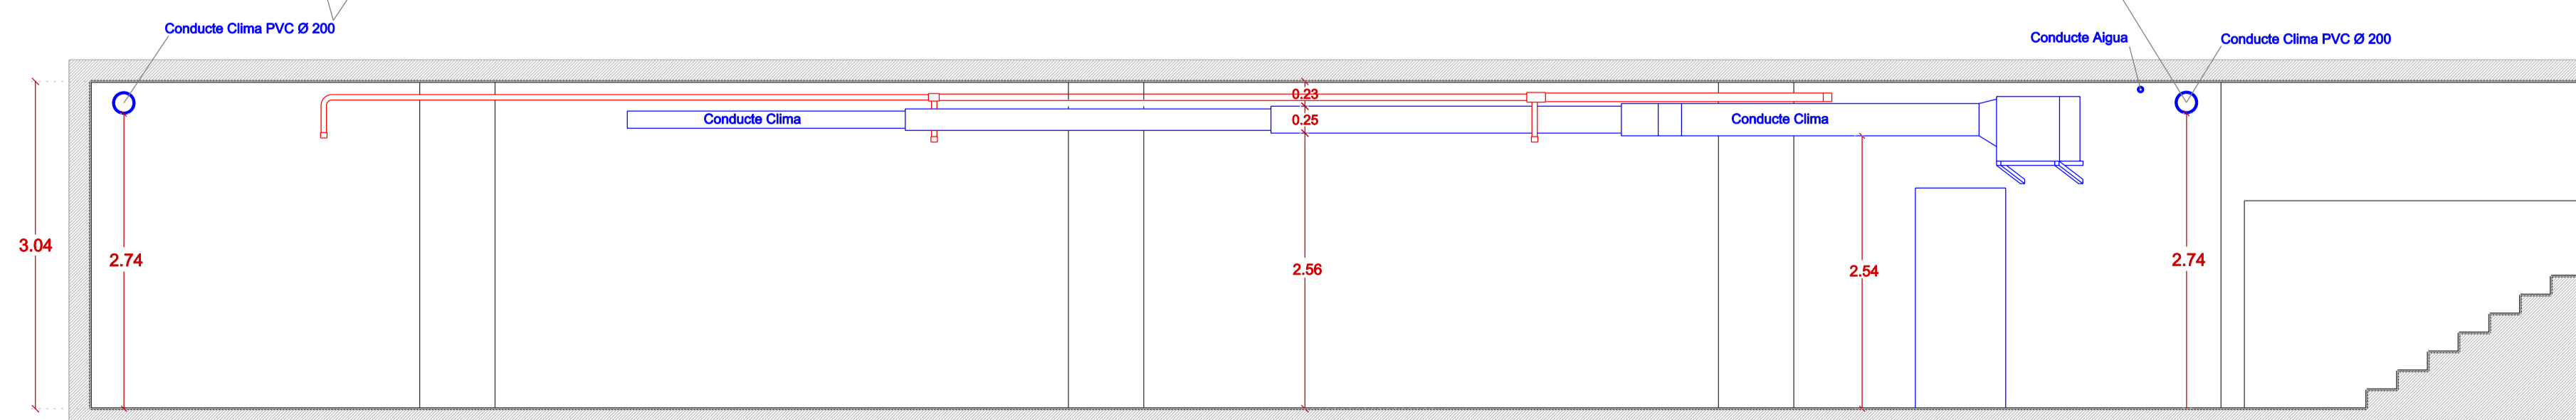

PLANTA SOTERRANI ESTAT ACTUAL
Escala 1:50

PLANTA SOTERRANI INSTAL.LACIONS
Escala 1:50

SECCIÓ A - A'
Escala 1:50

AJUNTAMENT DE MANACOR

SERVEIS D'URBANISME I OBRES

AIXECAMENT PLANTA SOTERRANI EDIFICI MUNICIPAL CARRER MAJOR 22

SITUACIÓ		ESCALA
Carrer Major 22 Manacor		1:100
PLANOL		REFERÈNCIA
PLANTA SOTERRANI INSTAL·LACIONS I SECCIÓ		DATA
		OCTUBRE 2017
Arxivera municipal	Aparellador municipal	PLA NUM.
Mària del Pilar Castor Binimelis	Joan Cortés Rosselló	1